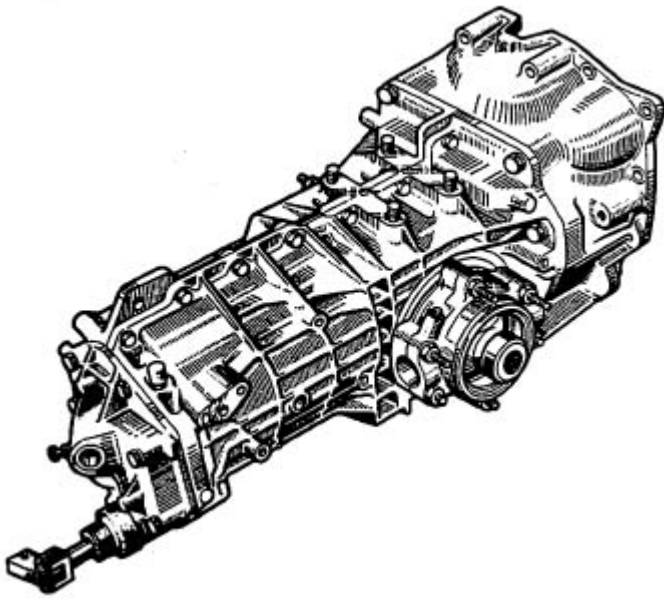

ギヤボックス

▶ 仕様表

車種	1速	2速	3速	4速	5速	ファイナル	type
A110 V70	13x47	20x45	25x37	31x32	--	8x33	330
A110 1300VA	13x47	19x45	22x37	27x35	31x32	8x33、9x34	353

330, 353, 364, 365

ファイナルギア(Couple conique)

8 × 33, 9 × 34, 8 × 27